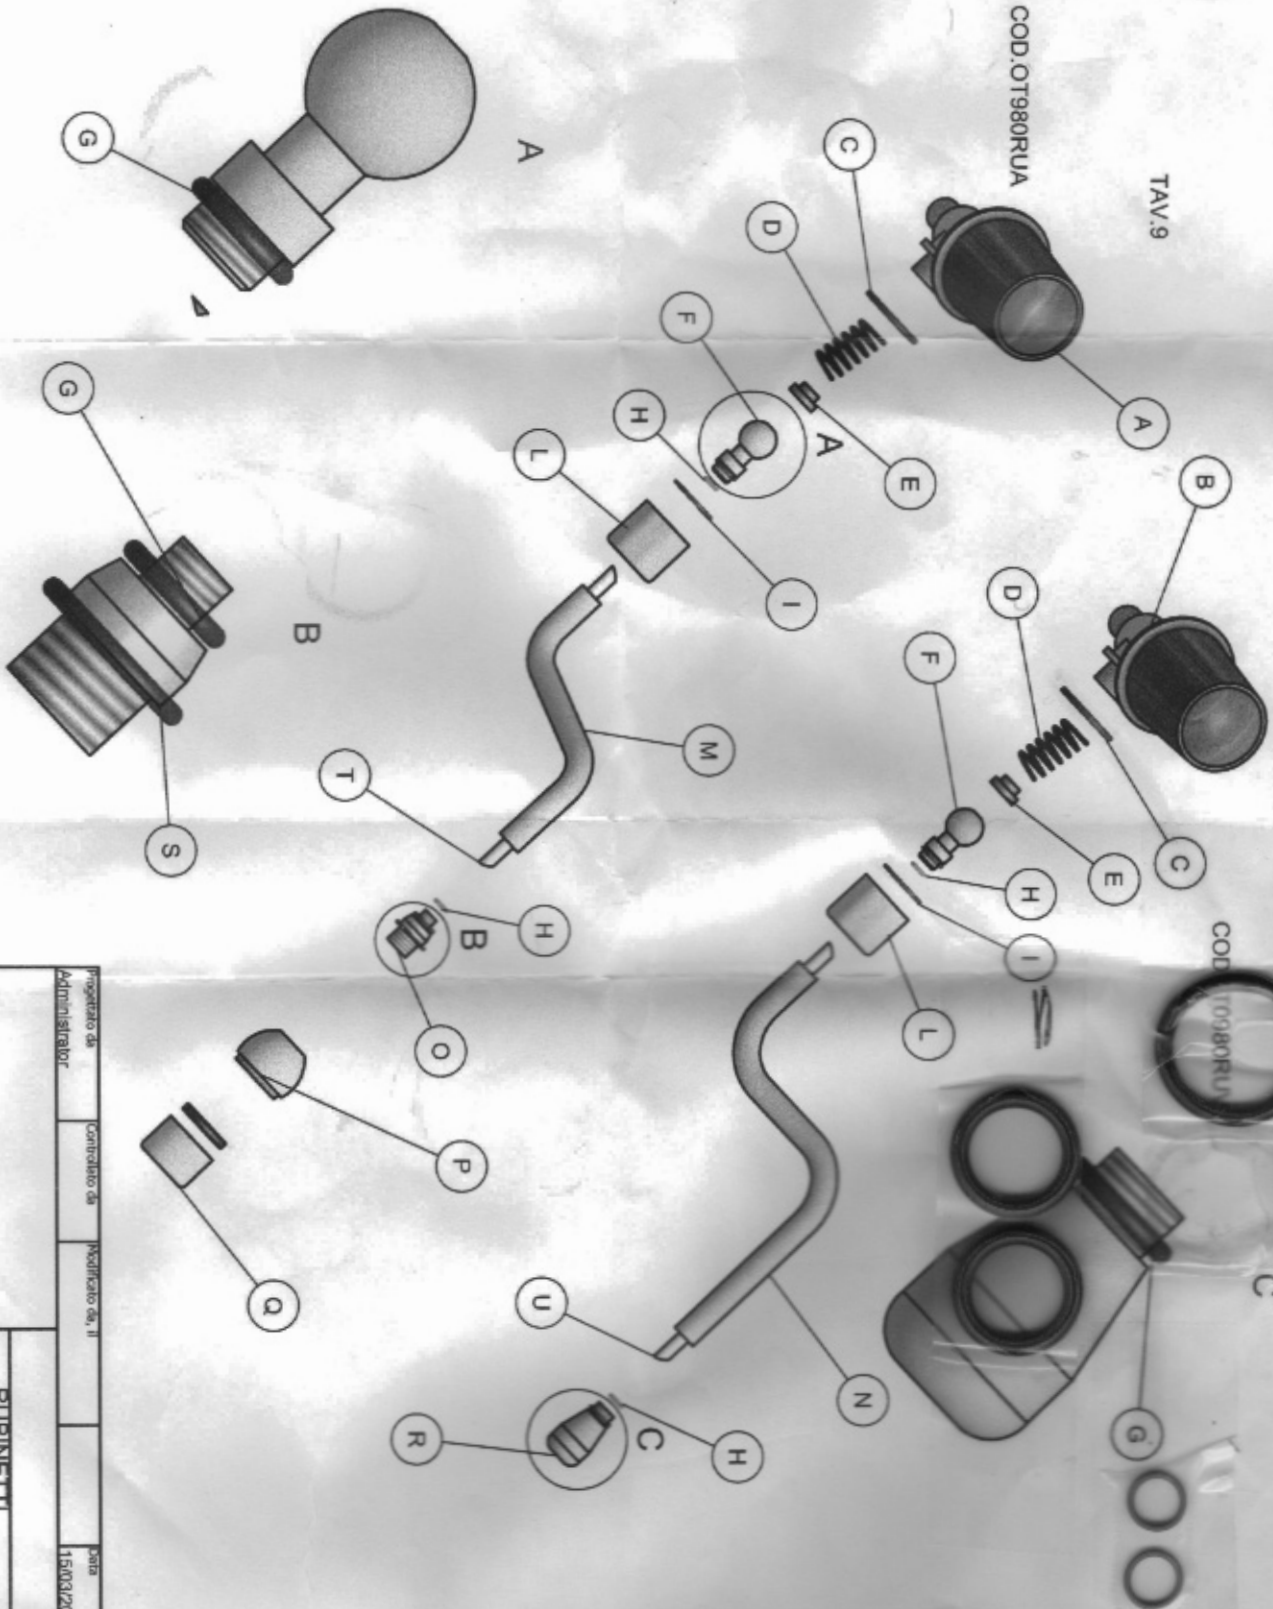

La Spaziale

RUBINETTO VAPORE ROSSINI - VIVALDI

Quick Mill

TAV.9

COD.OT980RUA

COD. T0980RUA

Progettato da	Contrattista da	Modificato da, il	Data
Administrador			15/03/2005

RUBINETTI
COMPLETI0980A-1