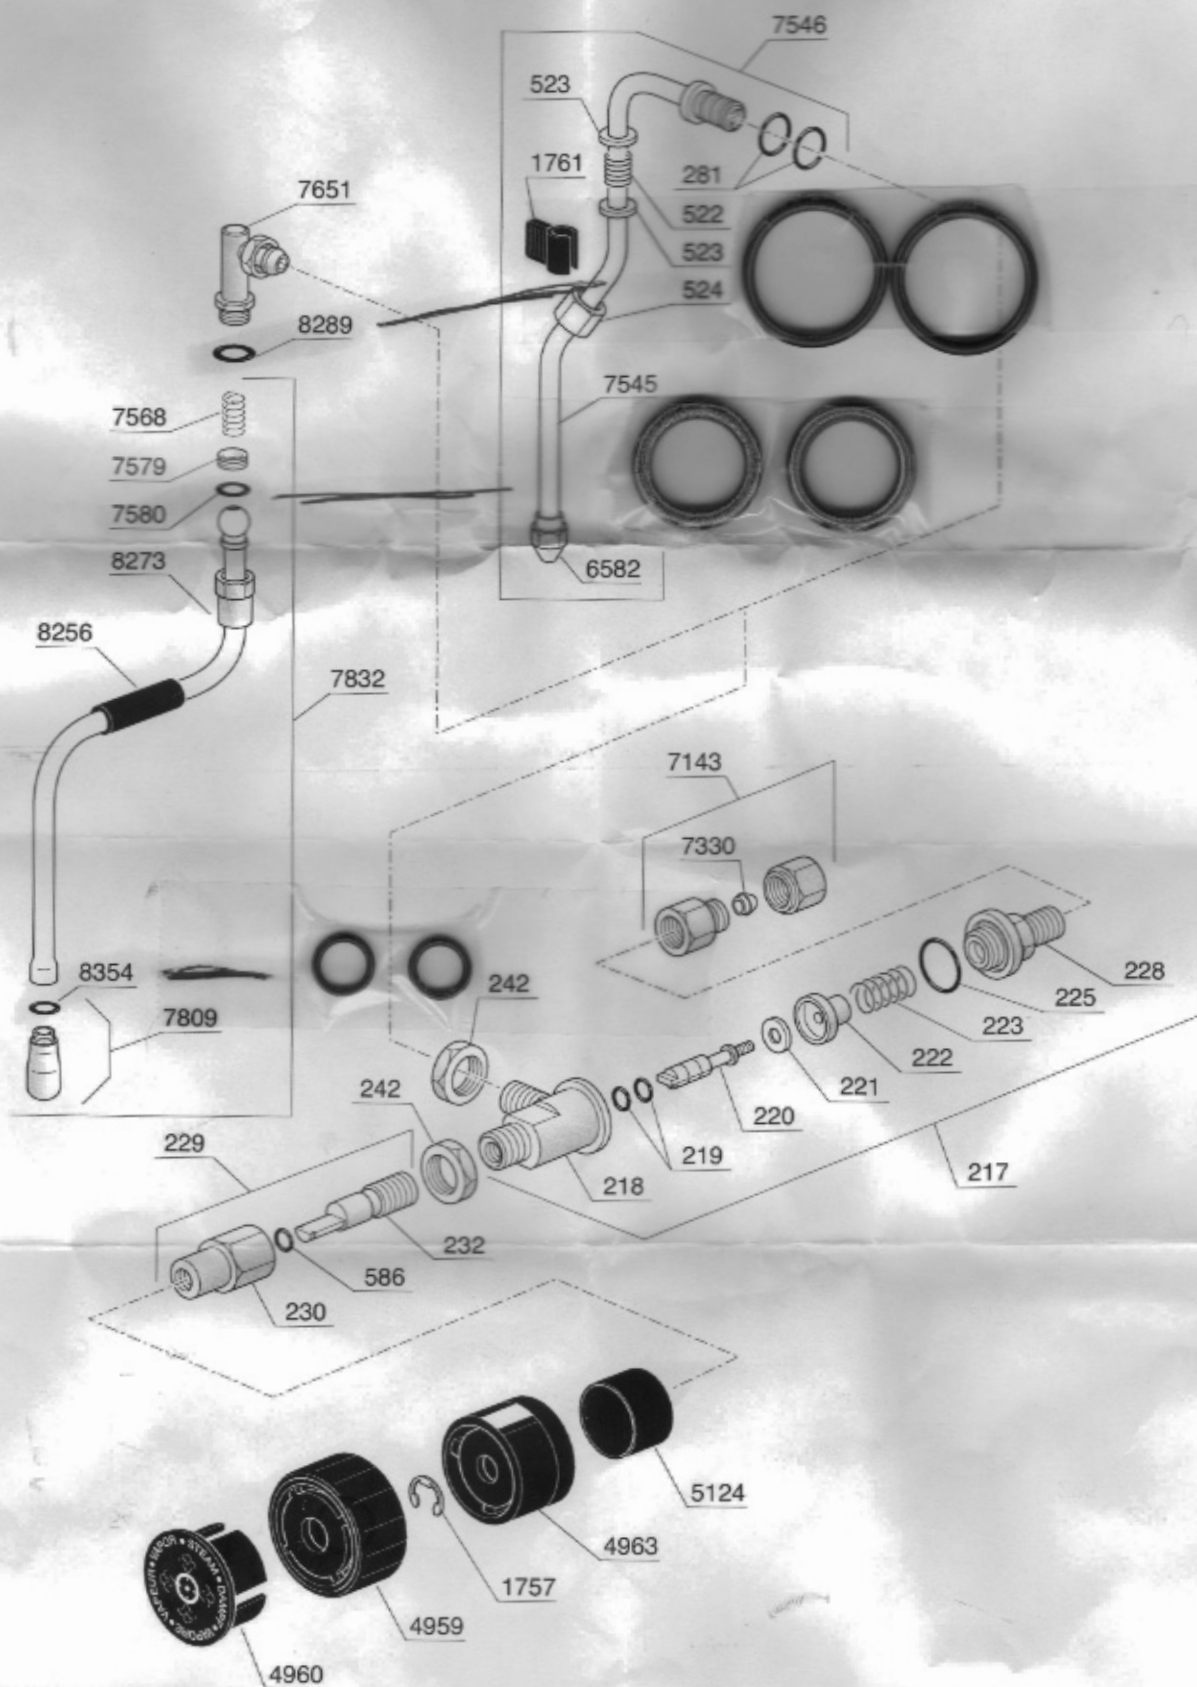

La Spaziale

RUBINETTO VAPORE ROSSINI - VIVALDI

Quick Mill

TAV.9

COD.OT980RUA

COD. T0980RUA

Progettato da	Contrattista da	Modificato da, il	Data
Administrador			15/03/2005

RUBINETTI
COMPLETI0980A-1